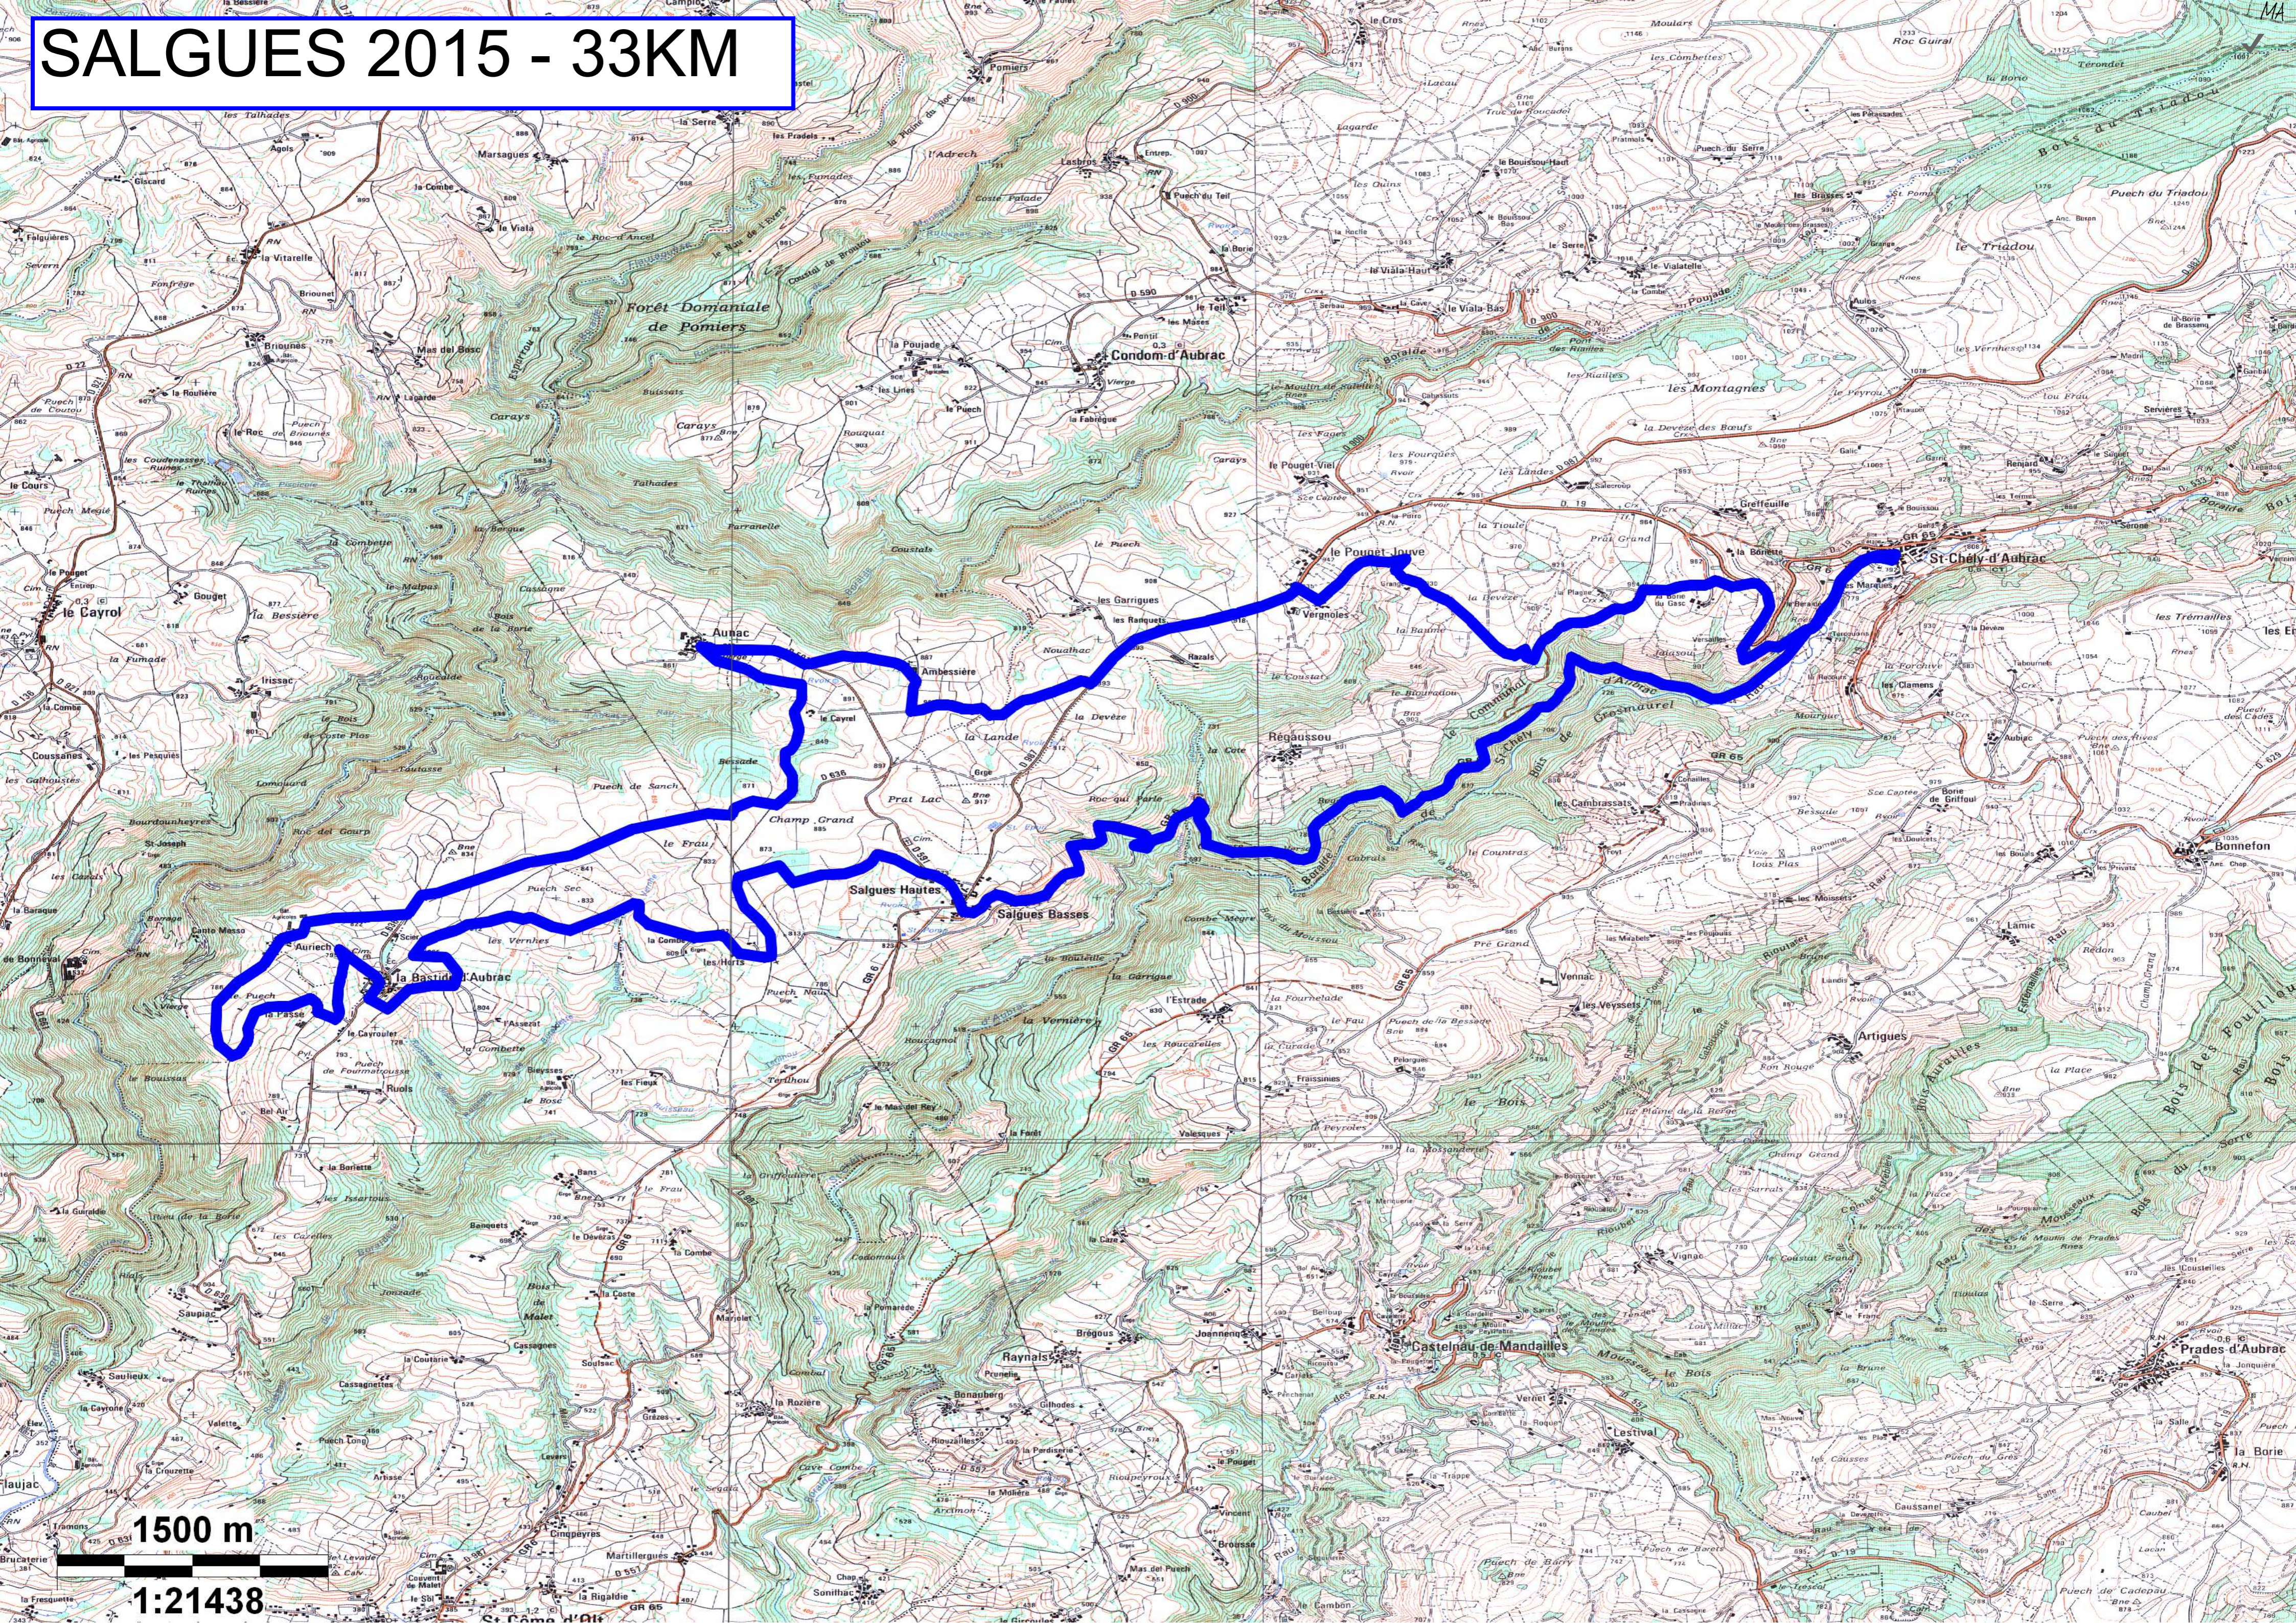

SALGUES 2015 - 33KM

1500 m

1:21438